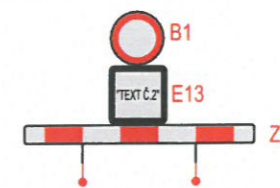

SITUACE DOČASNÉHO DZ M 1:5000

LEGENDA DOČASNÉHO DOPRAVNÍHO ZNAČENÍ:

IP 22 - TEXT Č.1: - ZNAČKA BUDE OSAZENÁ 7 DNÍ PŘED ZAČÁTKEM AKCE

V NEDĚLI 28.11.
MEZI 12-20 h
BUDE CENTRUM
UZAVŘENO

B1+E13+Z2 - TEXT Č.2: