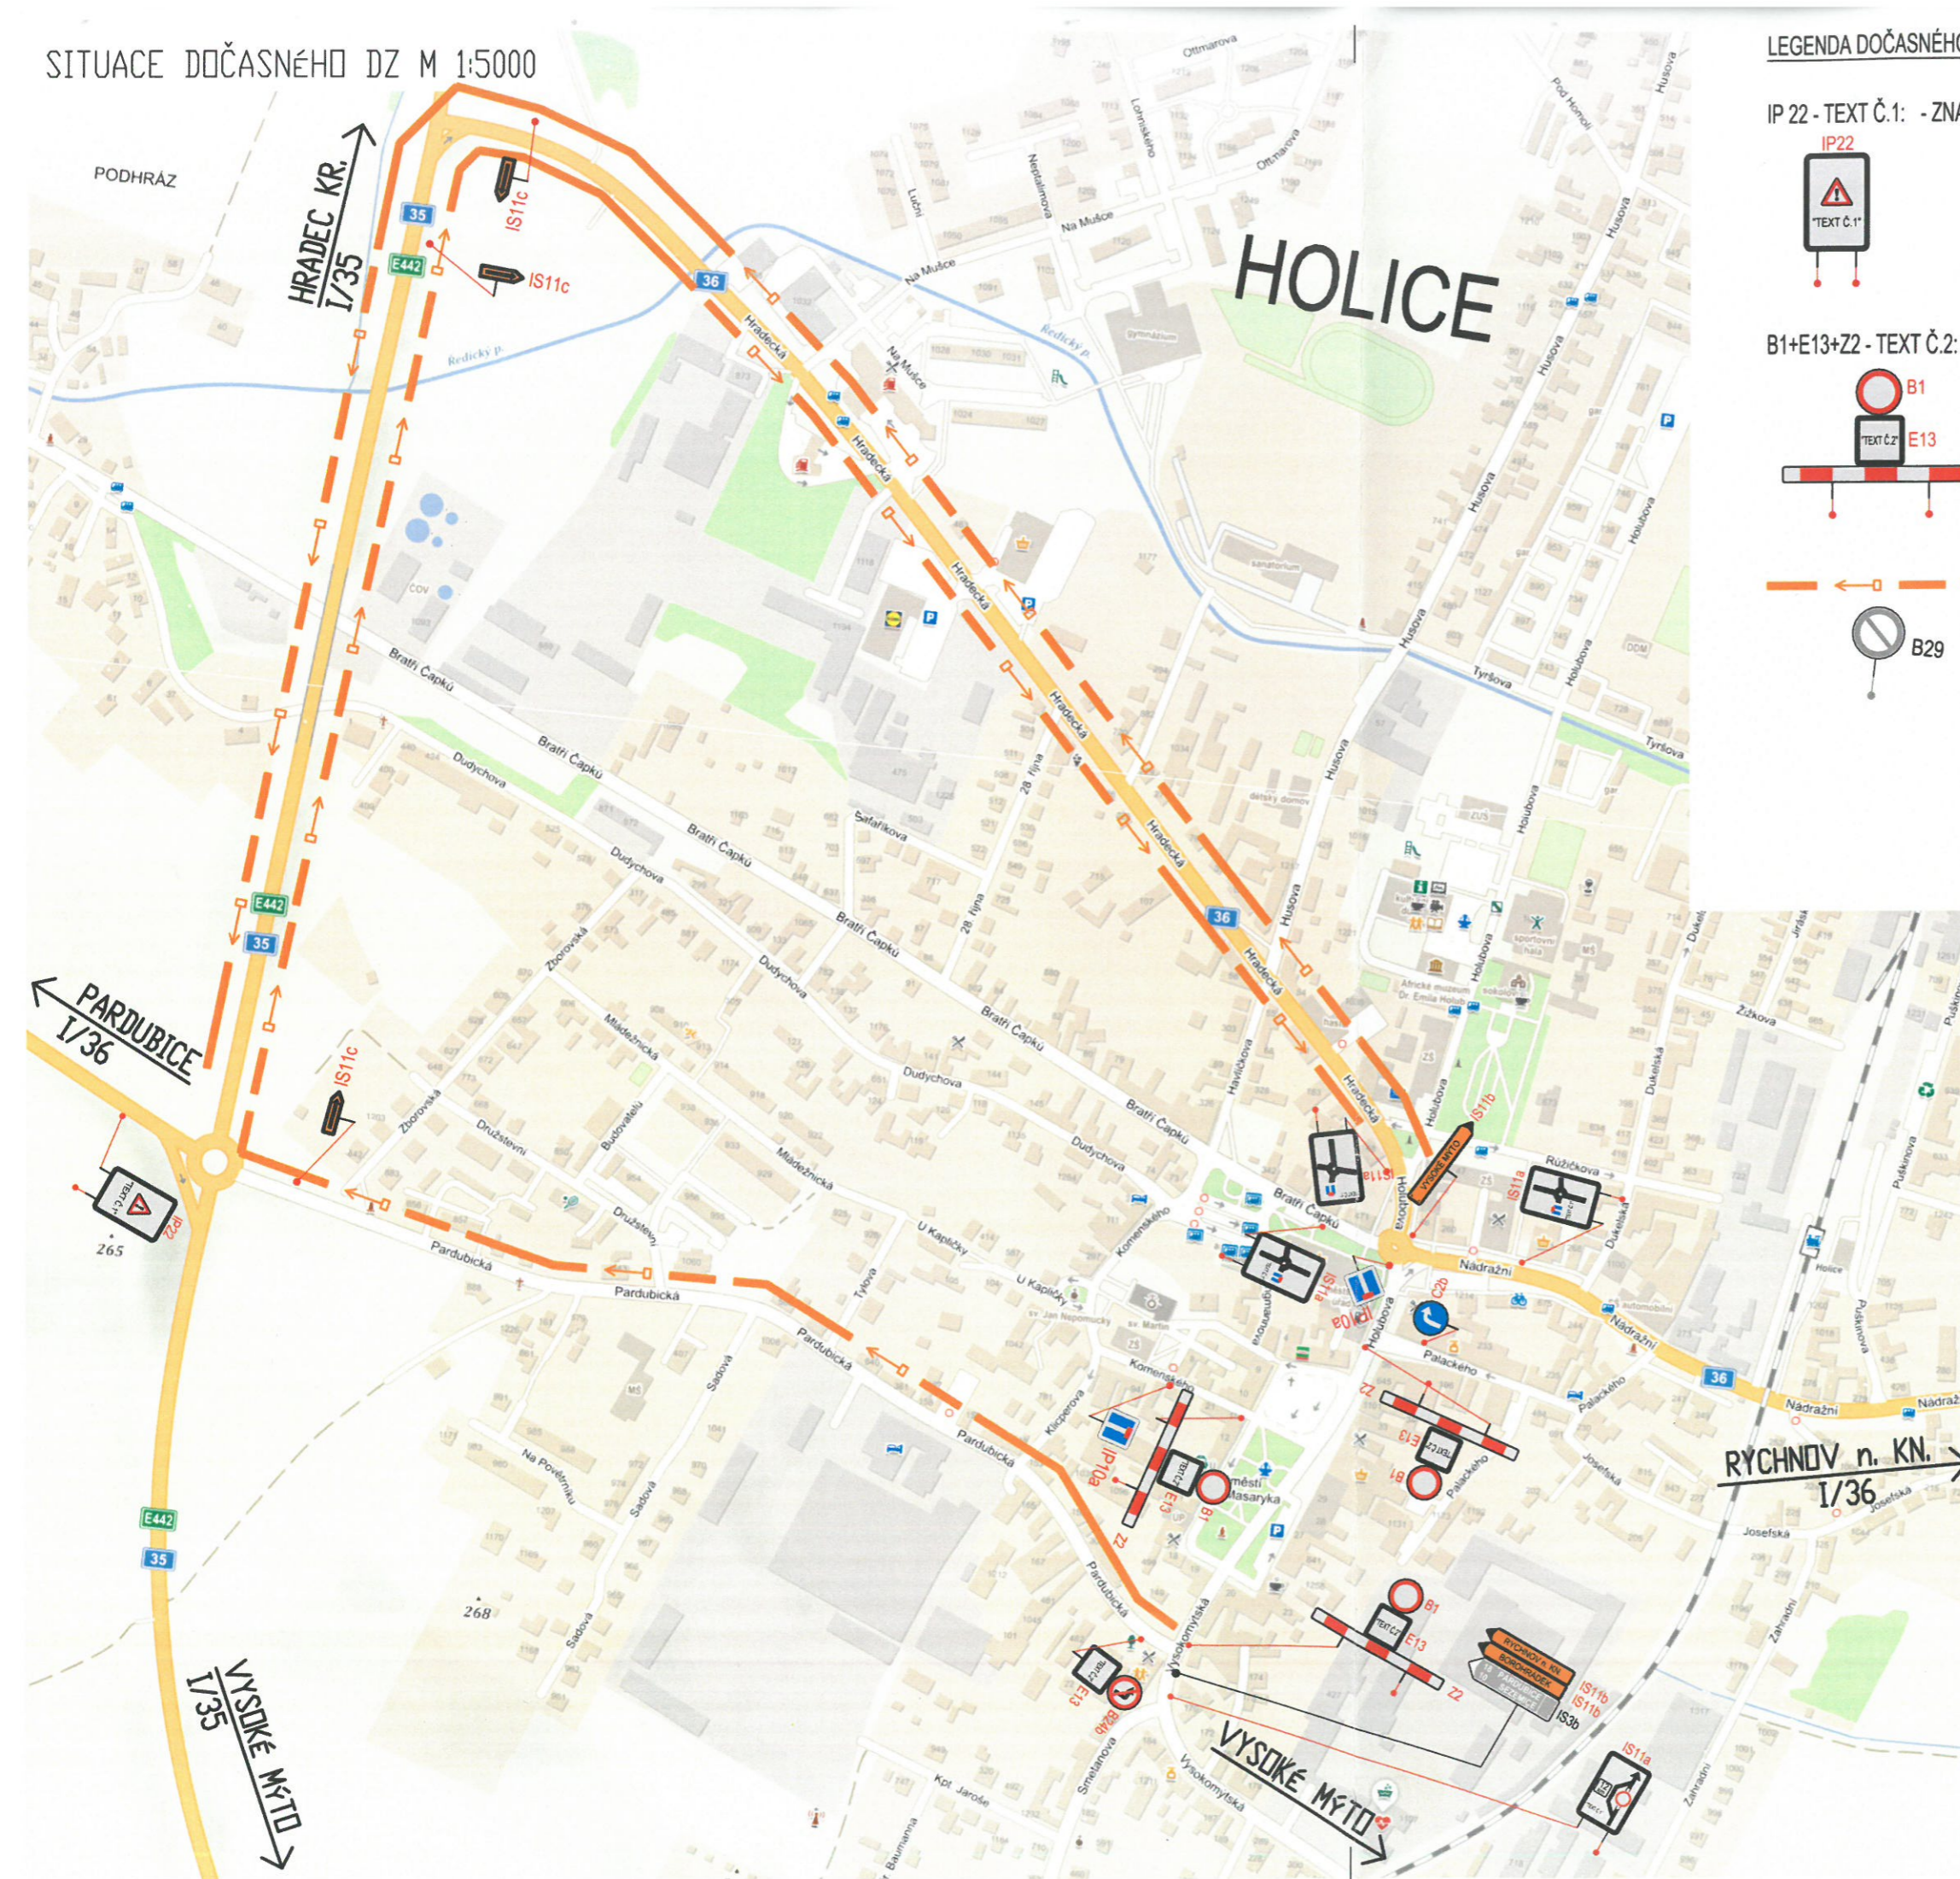

SITUACE DOČASNÉHO DZ M 1:5000

LEGENDA DOČASNÉHO DOPRAVNÍHO ZNAČENÍ:

IP 22 - TEXT Č.1: - ZNAČKA BUDE OSAZENÁ 7 DNÍ PŘED ZAČÁTKEM AKCE

V NEDĚLI 28.11.
MEZI 12-20 h
BUDE CENTRUM
UZAVŘENO

B1+E13+Z2 - TEXT Č.2:

MIMO VOZIDEL
URČENÝCH
POŘADATELEM

OBJÍZDNÁ TRASA

STÁVAJÍCÍ DZ

VÝPIS DOČASNÉHO DOPRAVNÍHO ZNAČENÍ - UZAVŘENÍ NÁMĚSTÍ: